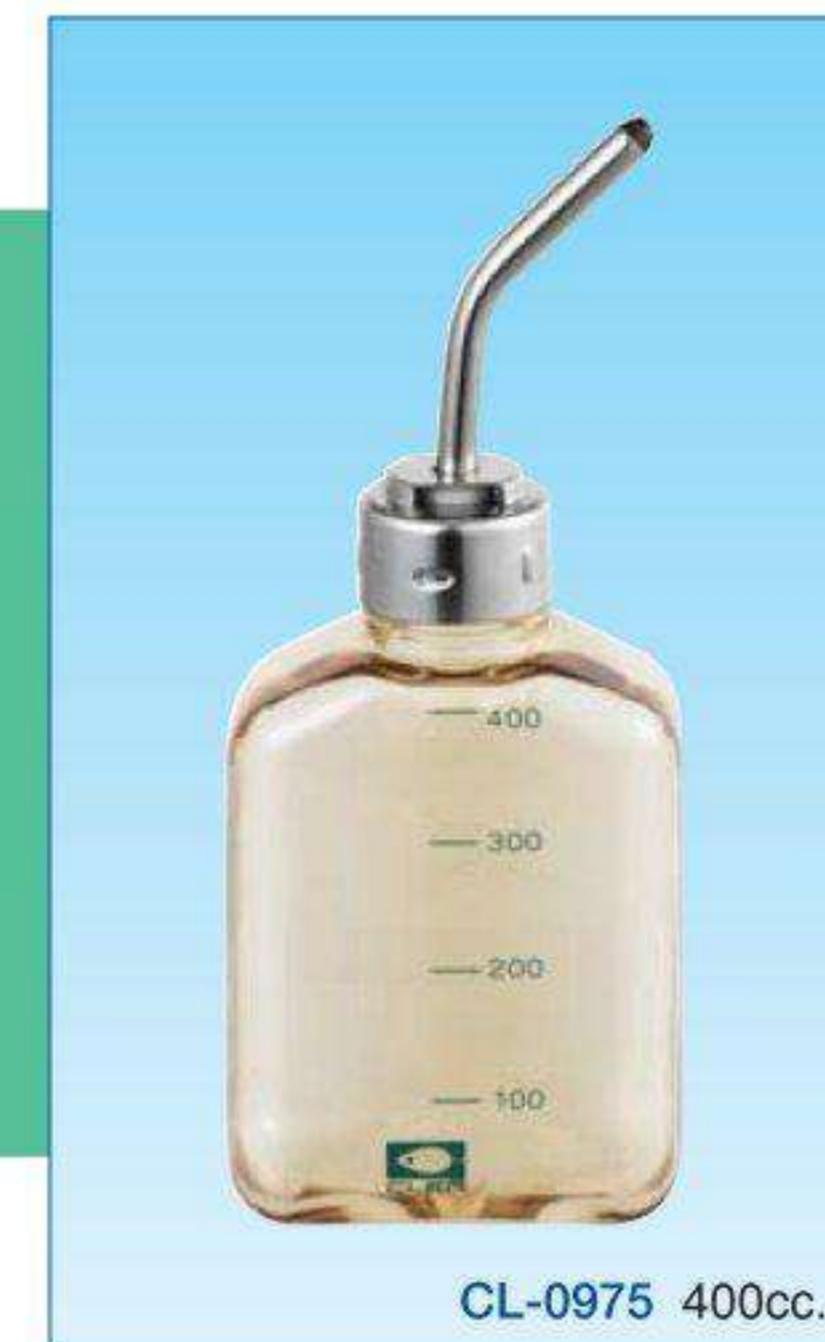

Water bottle set

CL-0964 100cc.

CL-0944 200cc.

CL-0954 400cc.

CL-0975 400cc.

CL-0948 200cc.

Set name

Set # ..... Water tube

**CK-100S**

CL-0962	.....	K-1
CL-0963	.....	K-2
CL-0964	.....	K-11
CL-0965	.....	K-12

**CK-200S**

CL-0942	.....	K-1
CL-0943	.....	K-2
CL-0944	.....	K-11
CL-0945	.....	K-12

**CK-400S**

CL-0952	.....	K-1
CL-0953	.....	K-2
CL-0954	.....	K-11
CL-0955	.....	K-12

**CU-400S**

CL-0972	.....	K-1
CL-0973	.....	K-2
CL-0974	.....	K-11
CL-0975	.....	K-12

**CM-200S**

CL-0946	.....	K-1
CL-0947	.....	K-2
CL-0948	.....	K-11
CL-0949	.....	K-12

Bottle

※ Option

Cap

※ Please decide a water tube when you order Cap CL-2724