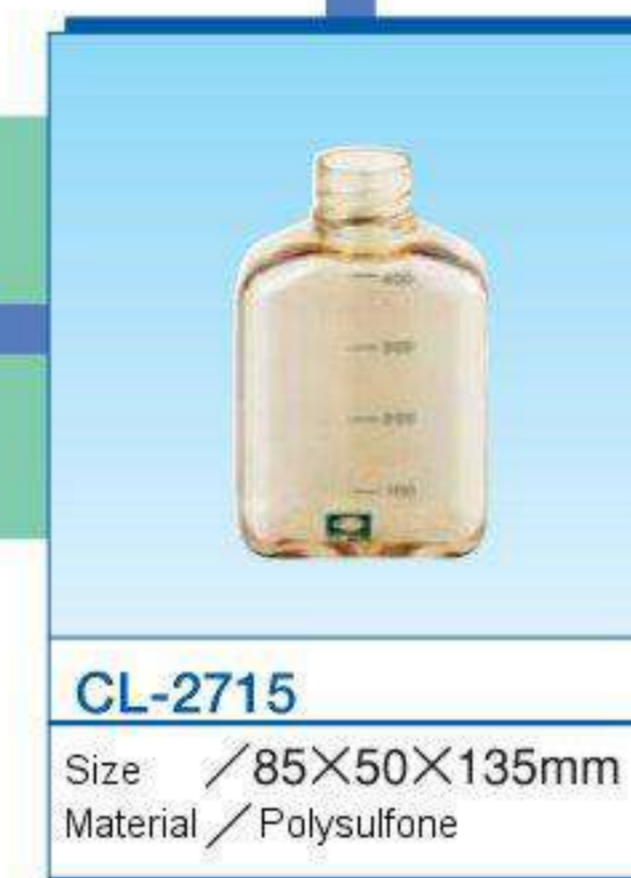

**CU-400S**

CL-0972	.....	K-1
CL-0973	.....	K-2
CL-0974	.....	K-11
CL-0975	.....	K-12

**CM-200S**

CL-0946	.....	K-1
CL-0947	.....	K-2
CL-0948	.....	K-11
CL-0949	.....	K-12

Bottle

※ Option

Cap

※ Please decide a water tube when you order Cap CL-2724

CL-2747-1 TD-200  
Size / φ8×100

CL-2747-2 TD-300  
Size / φ8×100

Advantage of the ball water tube  
 • Less water leaking  
 • Avoid water stain  
 • Easy to maintain