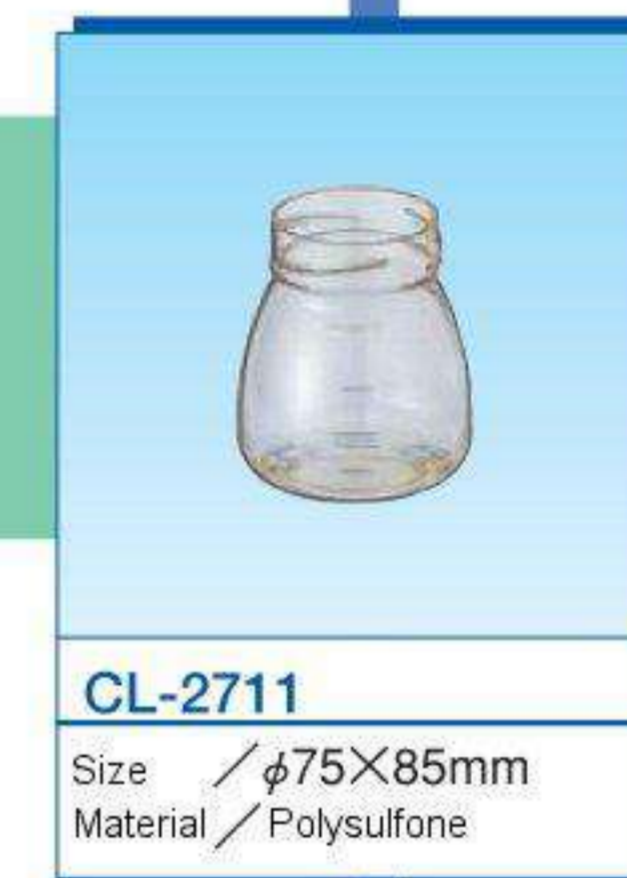

**CU-400S**

CL-0972	.....	K-1
CL-0973	.....	K-2
CL-0974	.....	K-11
CL-0975	.....	K-12

**CM-200S**

CL-0946	.....	K-1
CL-0947	.....	K-2
CL-0948	.....	K-11
CL-0949	.....	K-12

Bottle

※ Option

Cap

※ Please decide a water tube when you order Cap CL-2724

CL-2747-1 TD-200  
Size / φ8×100

CL-2747-2 TD-300  
Size / φ8×100

Advantage of the ball water tube  
 • Less water leaking  
 • Avoid water stain  
 • Easy to maintain