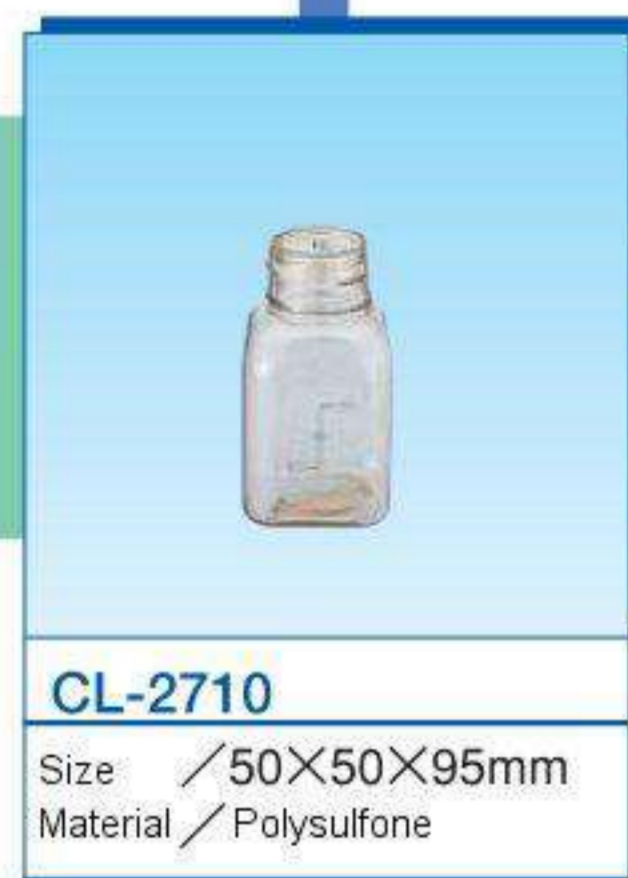

**CU-400S**

CL-0972	.....	K-1
CL-0973	.....	K-2
CL-0974	.....	K-11
CL-0975	.....	K-12

**CM-200S**

CL-0946	.....	K-1
CL-0947	.....	K-2
CL-0948	.....	K-11
CL-0949	.....	K-12

Bottle

※ Option

Cap

※ Please decide a water tube when you order Cap CL-2724

CL-2747-1 TD-200  
Size / φ8×100

CL-2747-2 TD-300  
Size / φ8×100

Advantage of the ball water tube  
 • Less water leaking  
 • Avoid water stain  
 • Easy to maintain