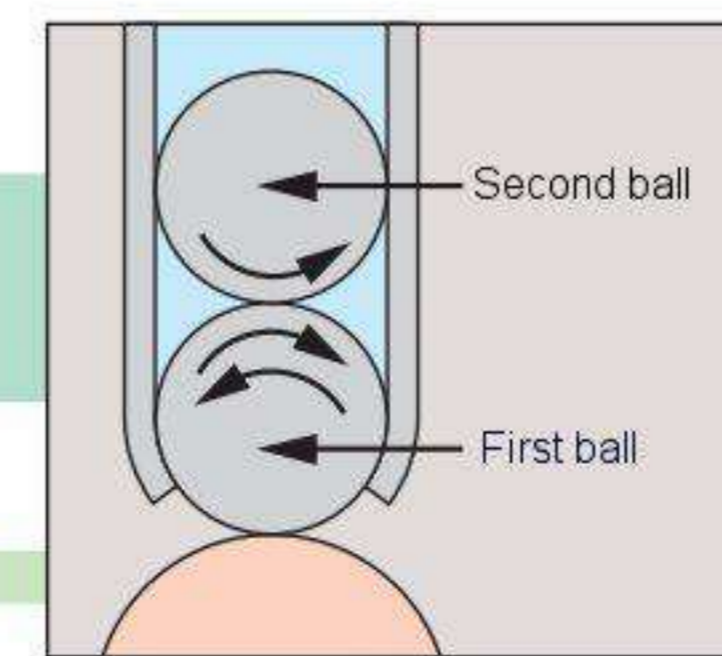

Silicon packing stopper

Water tube

CL-2740-4 K-1  
Size / φ8×60/80

CL-2741 K-2  
Size / φ8

CL-2742-1 K-11  
CL-2742-2 K-11  
Size / φ8×70  
φ8×80

CL-2743 K-12  
Size / φ8

CL-2746-1 TD-100  
Size / φ8×65

CL-2746-2 TD-101  
Size / φ8×90

CL-2747-1 TD-200  
Size / φ8×100

CL-2747-2 TD-300  
Size / φ8×100

Advantage of the ball water tube  
 • Less water leaking  
 • Avoid water stain  
 • Easy to maintain