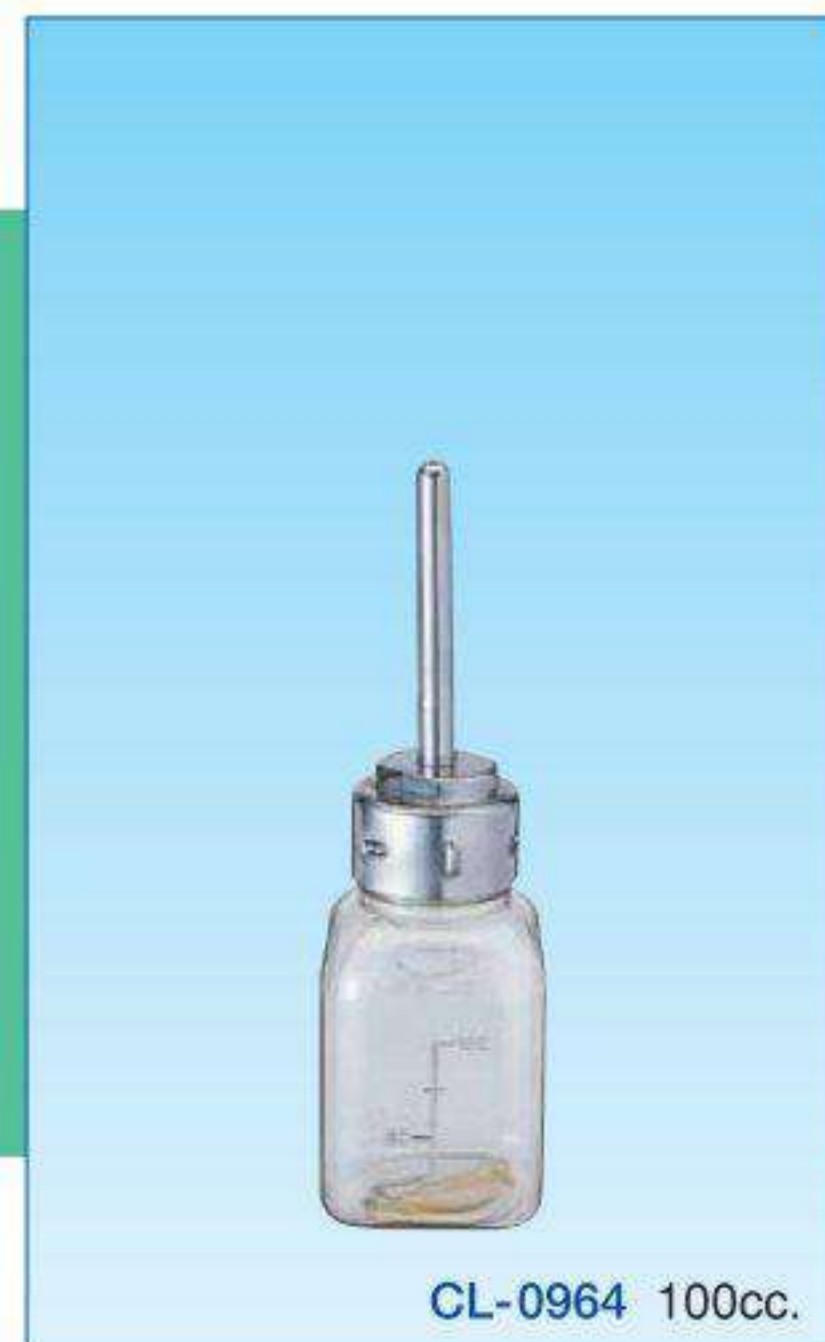

Water bottle set

CL-0964 100cc.

CL-0944 200cc.

CL-0954 400cc.

CL-0975 400cc.

CL-0948 200cc.

Set name

Set # ..... Water tube

**CK-100S**

CL-0962	.....	K-1
CL-0963	.....	K-2
CL-0964	.....	K-11
CL-0965	.....	K-12

**CK-200S**

CL-0942	.....	K-1
CL-0943	.....	K-2
CL-0944	.....	K-11
CL-0945	.....	K-12

**CK-400S**

CL-0952	.....	K-1
CL-0953	.....	K-2
CL-0954	.....	K-11
CL-0955	.....	K-12

**CU-400S**

CL-0972	.....	K-1
CL-0973	.....	K-2
CL-0974	.....	K-11
CL-0975	.....	K-12

**CM-200S**

CL-0946	.....	K-1
CL-0947	.....	K-2
CL-0948	.....	K-11
CL-0949	.....	K-12

Bottle

※ Option

Cap

※ Please decide a water tube when you order Cap CL-2724

CL-2747-1 TD-200  
Size / φ8×100

CL-2747-2 TD-300  
Size / φ8×100

Advantage of the ball water tube  
 • Less water leaking  
 • Avoid water stain  
 • Easy to maintain