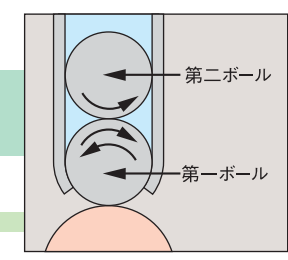

**CM-200S**  
 CL-0946 ..... K-1付  
 CL-0947 ..... K-2付  
 CL-0948 ..... K-11付  
 CL-0949 ..... K-12付

本体  
 ※はお問い合わせ下さい。

キャップ

シリコンパッキン  
 止具

先管

**ガラス**  
 CL-2740-4 K-1  
 サイズ/φ8×60/80  
 CL-2741 K-2  
 サイズ/φ8

**ステンレス**  
 CL-2742-1  
 CL-2742-2 K-11  
 サイズ/φ8×70  
 φ8×80  
 CL-2743 K-12  
 サイズ/φ8

**ボール入り先管ステンレス**  
 CL-2746-1 TD-100  
 サイズ/φ8×65  
 CL-2746-2 TD-101  
 サイズ/φ8×90  
 CL-2747-1 TD-200  
 サイズ/φ8×100  
 CL-2747-2 TD-300  
 サイズ/φ8×100